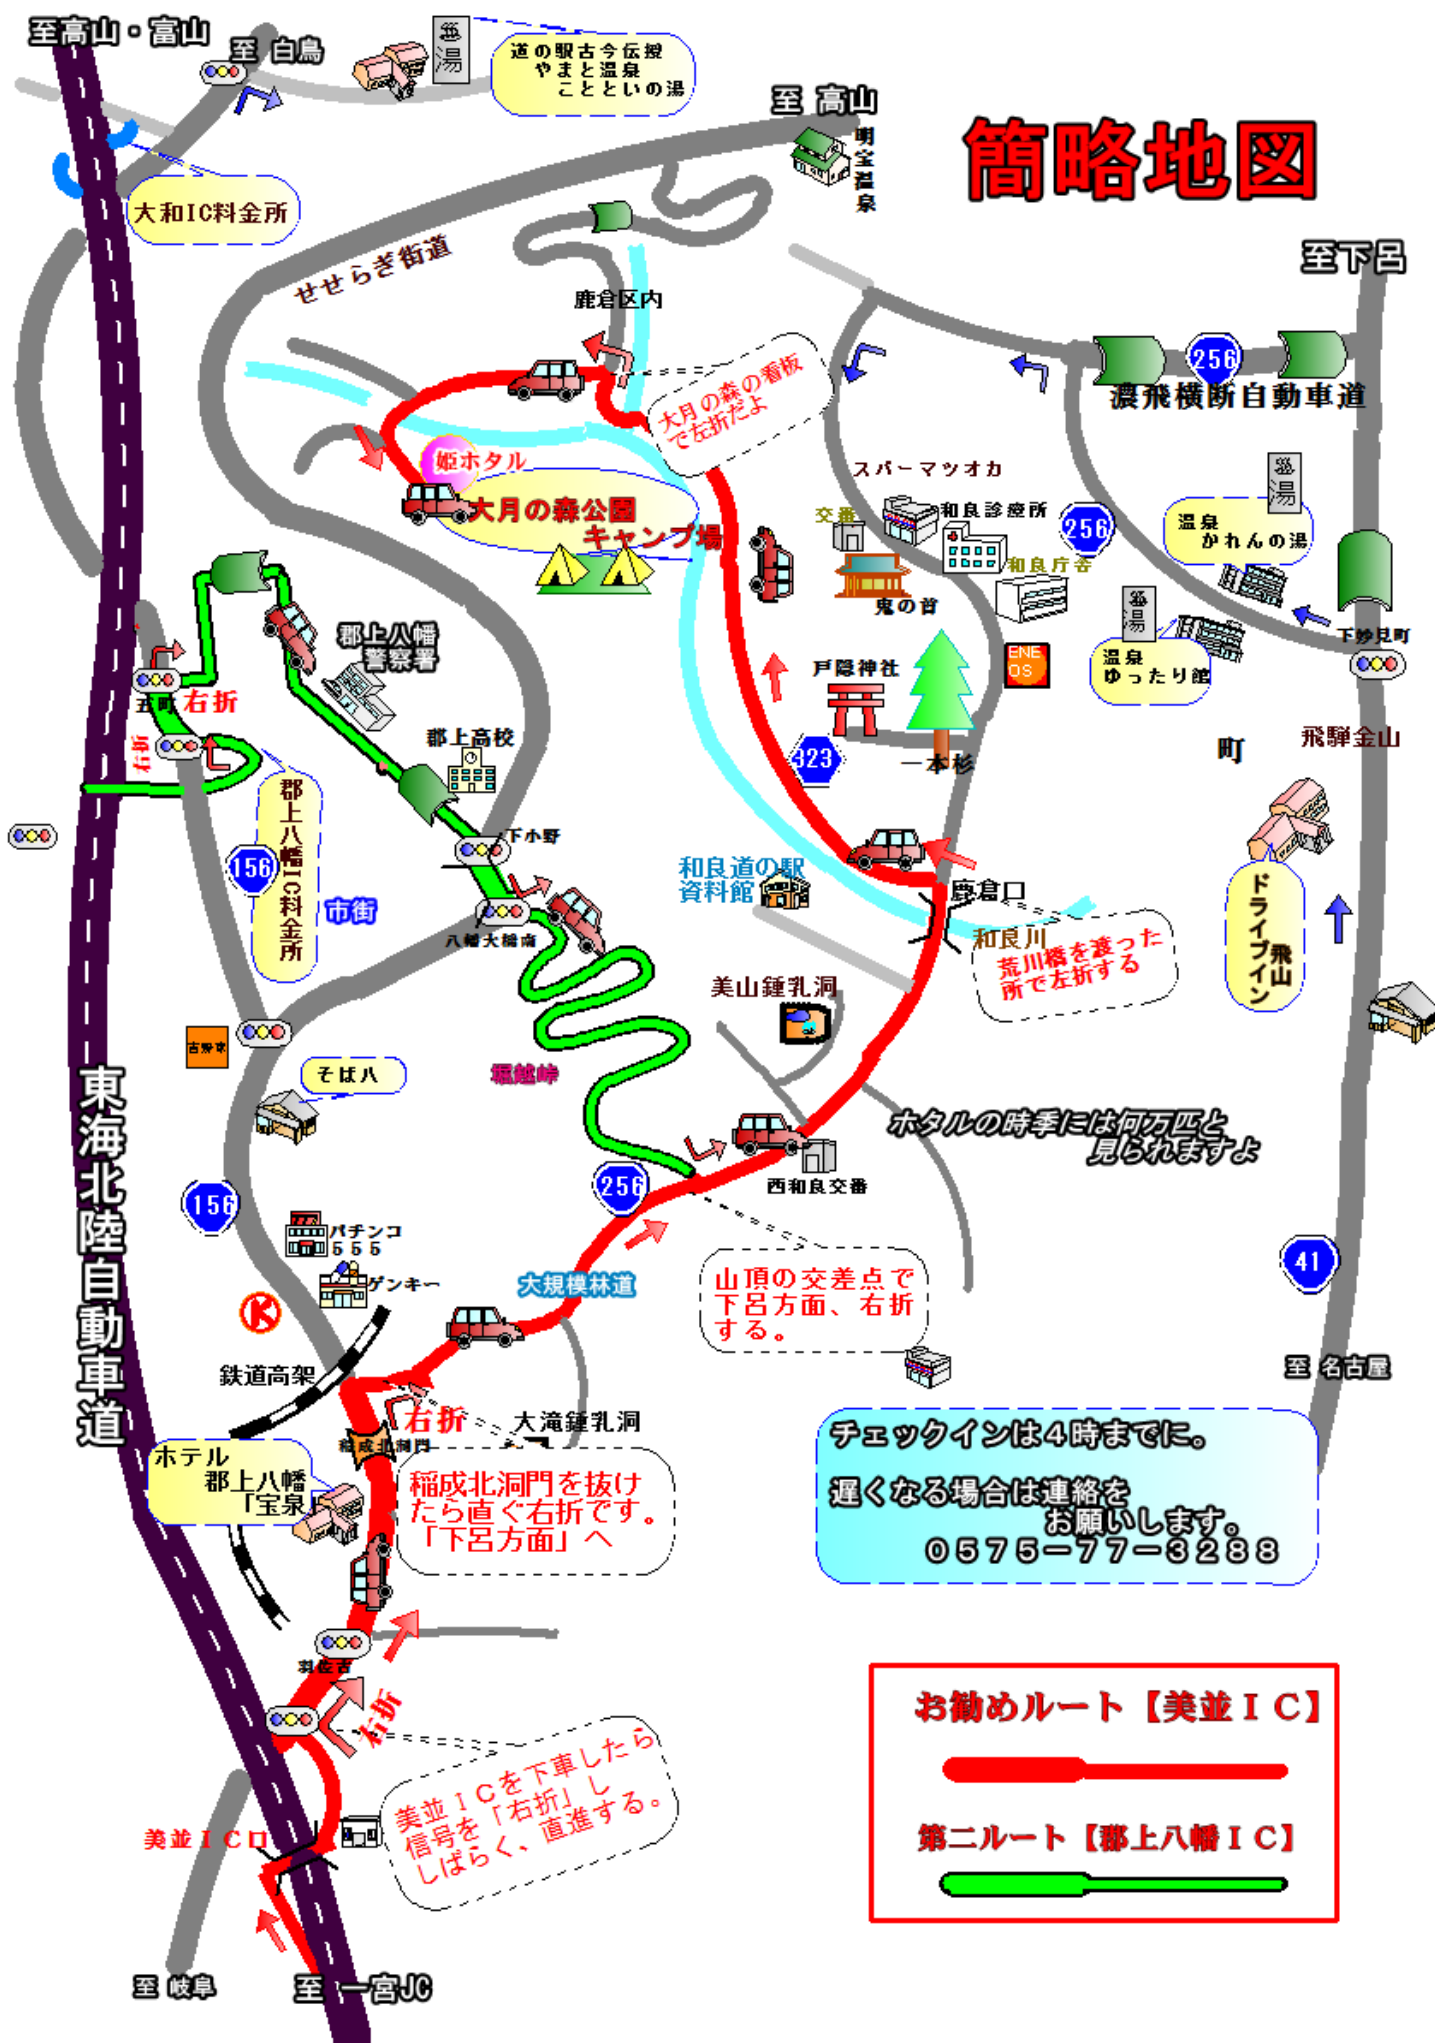

# 簡略地図

## お勧めルート【美並IC】

## 第二ルート【郡上八幡IC】